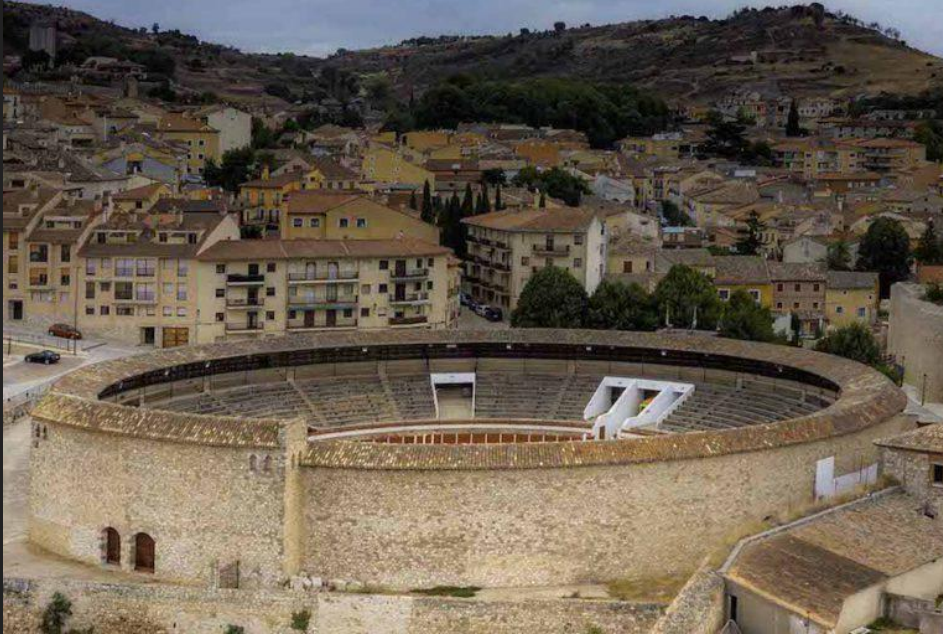

Experiencias, empresas turismo, patrimonio

Brihuega 23 de enero 2025

1. La Plaza de Toros de La Muralla

- Construida en 1965
- La más grande de la provincia de Guadalajara
- 8.000 localidades
- 60º aniversario de su inauguración

2. La Corrida de Primavera

2. La Corrida de Primavera

2. La Corrida de Primavera

3. El impacto

3. El impacto